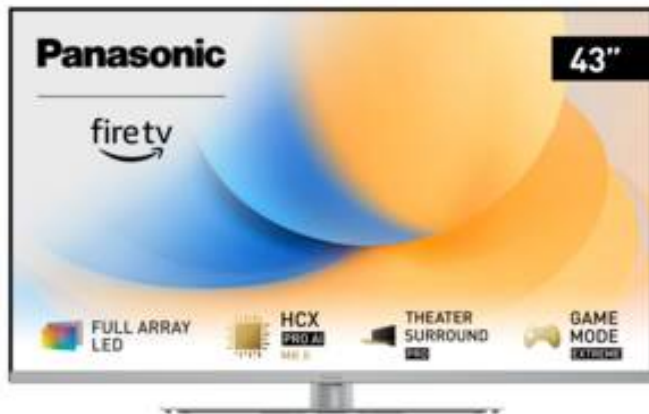

Panasonic

TV-43W93AE7

108 cm LED-Fernseher, 43 Zoll, Auflösung: 3.840x2.160 Pixel, 4K Ultra HD, 4K AI Upscaling, H.265 HEVC,...

Vielseitiger LED 4K TV mit Fire TV für besondere Ansprüche beim Fernsehen und Gaming Die W93A-Serie mit Fire TV gehört zu den vielseitigsten Panasonic Premium-Fernsehern. Ganz gleich, wonach Ihnen ist: ob Streaming oder Gaming, Relaxen oder Action – die Full Array LED Backlight Technologie erfüllt mit Kontrastreichtum, Helligkeit und Bewegungsschärfe höchste Ansprüche. Der intelligente HCX PRO AI MK II Processor steuert automatisch die perfekte Bild und Tonqualität. Für den Premium-Sound sorgt das Theater Surround Pro Soundsystem mit klaren Dialogen und kraftvollem Klangbild. Die vielen smarten Möglichkeiten von Fire TV OS mit Sprachsteuerung, Apps und Streaming-Portalen lassen sich kaum beschreiben – aber mit allen Sinnen genießen.

Art

LED-Fernseher 108 cm
Zoll 43

Bild

Auflösung: 3840x2160 Pixel
4K Ultra HD
4K AI Upscaling
H.265 HEVC

Bildtechnik

LED-Technologie Local Dimming: Direct Full Array Elite
High Dynamic Range (HDR 10)
High Dynamic Range (HDR 10+ Adaptive)
Hybrid Log Gamma (HLG)

DVB-C

TV>IP Client

Ton

Ton-Ausstattung 2 Dolby Atmos

Gesamtleistung 20 Watt maximale

Smart Home

integrierte Sprachsteuerung

SP:Poikat